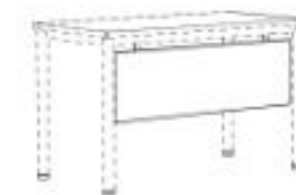

Easy Space работни бюра - плот изработен от ПДЧ с меламиново покритие, с дебелина 25 mm и ABS кант - 2 mm, с избор на цвят (стр. 227). Формата на плота може да бъде - правоъгълна или Г-образна (само при С-образен профил на основата). Плотът е закрепен за стоманена рамка с крака с квадратен профил (50x50 mm) или кръгъл профил (Ø50 mm). Височина 740 mm + 10 mm нивелиращи тапи.

Челен прикриващ панел от ПДЧ с меламиново покритие (18 mm) за работни бюра Easy Space. Може да бъде монтиран заедно преграден панел. Височина: 340 mm

ES челен прикриващ панел	Цена
за бюро на 1200 mm (1060 mm)	32. ⁵⁰ / 39. ⁰⁰ €
за бюро на 1400 mm (1260 mm)	32. ⁵⁰ / 39. ⁰⁰ €
за бюро на 1600 mm (1460 mm)	49. ¹⁷ / 59. ⁰⁰ €
за бюро на 1800 mm (1660 mm)	49. ¹⁷ / 59. ⁰⁰ €
за бюро на 2000 mm (1860 mm)	57. ⁵⁰ / 69. ⁰⁰ €