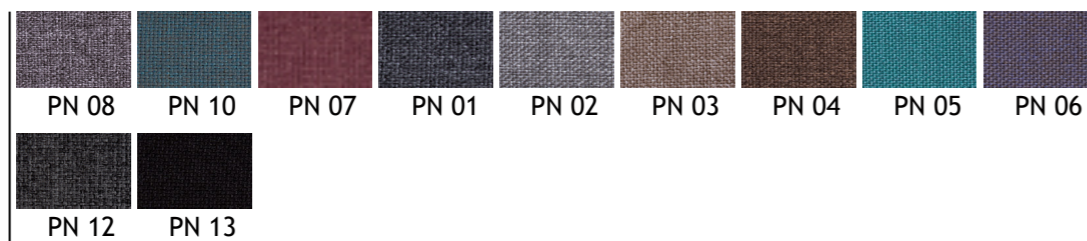

ДАМАСКА
PN | IRPIN