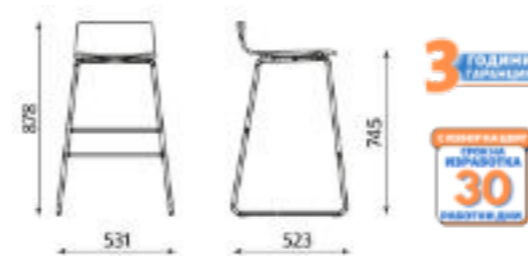

Marko Hocker

- Седалка - еко кожа V-U (стр.225)
- Хромирана основа

Marko Hocker 40.⁸³ / 49.⁰⁰ €

V18

V14

Jola Hocker

- Седалка - еко кожа V-U (стр.225)
- Хромирана основа

Jola Hocker 49.¹⁷ / 59.⁰⁰ €

V18

V14

Ray Hocker

- Седалка и облегалка - дамаска Irpin, Palladium, Puma или Soro (стр.226)
- Метална основа в цвят антрацит, бял, сив или черен

Ray Hocker 74.¹⁷ / 89.⁰⁰ €

Aliya Hocker

- Седалка и облегалка - еко кожа ECO (стр.225)
- Метална основа в черен цвят RAL 9005

Aliya Hocker 74.¹⁷ / 89.⁰⁰ €

Zeta

- Седалка - еко кожа V (стр.217)
- Хромирана основа

Zeta 65.⁸³ / 79.⁰⁰ €

V18

- Шел - моноблок - непрекъснато извита многослойна дървесина с избор на цвят. (стр.227)
- Хромирана основа

Cafe VII Hocker 124.¹⁷ / 149.⁰⁰ €

Cafe VII Hocker

Fondo Hocker

- Моноблок - полипропилен-гланц (стр.224)
- Хромирана основа
- Стифиране до 2 броя в колона

Fondo Hocker 99.¹⁷ / 119.⁰⁰ €

- Метална основа, прахово боядисана в цвят по RAL (стр.228)
- Седалка - многослоен шперплат, байц (стр.227)

Evora 132.⁵⁰ / 159.⁰⁰ €

Evora