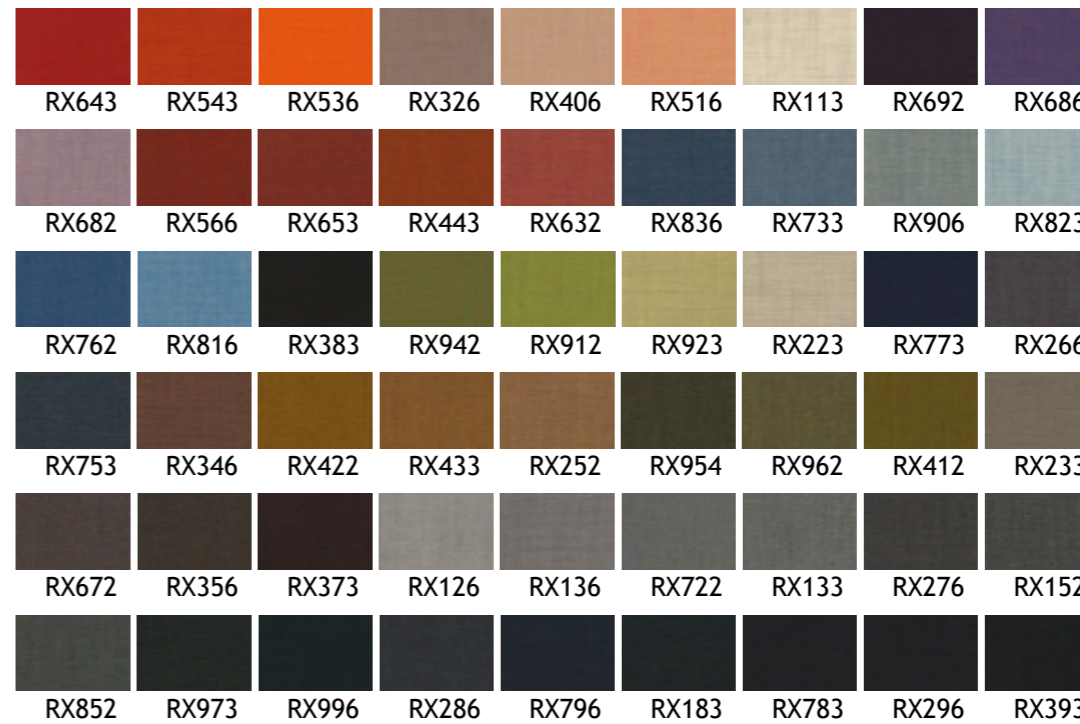

ЕСТЕСТВЕНА КОЖА
SD | FINE LEATHER
LE | FINE LEATHER