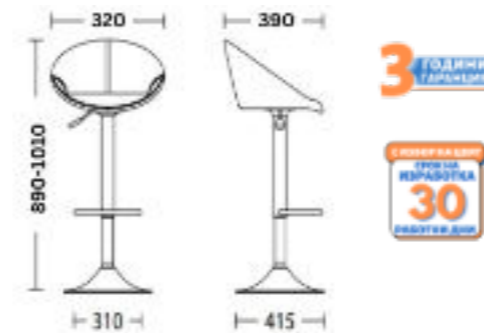

- Седалка - еко кожа V-U (стр.225)
- Регулиране на височината на седене
- Хромирана основа с ринг база

Rose Lux Hocker 115.83 / 139.00 €