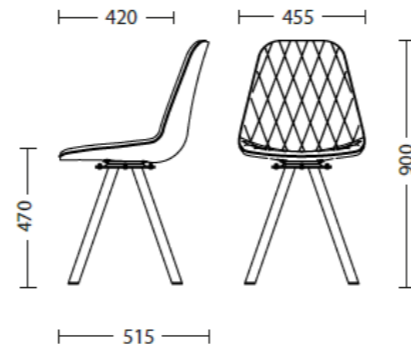

Liya II

3 ГОДИНИ ГАРАНЦИЯ

30 ДНИ ЗА ВЪЗВРАЩАНЕ

- Тапицерия - дамаска **Soro**, **Palladium** или **Puma** (стр.226)
- Метална основа FX в цвят антрацит, бял, сив или черен, металните части са със същият избор на цвят.

Liya SMP FX Soro/Puma	57.⁵⁰ / 69.⁰⁰ €
Liya SMP FX PL	65.⁸³ / 79.⁰⁰ €