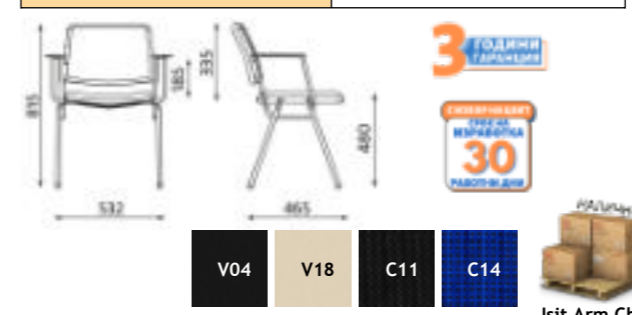

Isit

- Облегалка и седалка - инжектирана пяна, тапицерия - дамаска С или еко кожа V (стр.225)
- Фиксирани подлакътници
- Стифиране до 8 броя в колона
- Основа - прахово боядисана или с хромирано покритие
- Допустимо тегло на натоварване до 120 kg

Isit Arm Black C	37^{.50} / 45^{.00} €
Isit Arm Black V	41^{.67} / 50^{.00} €
Isit Arm Chrome C	41^{.67} / 50^{.00} €
Isit Arm Chrome V	45^{.83} / 55^{.00} €