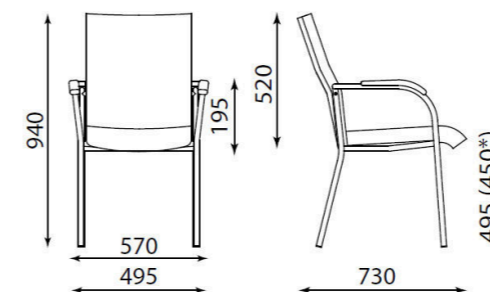

- Облегалка и седалка - дамаска от I ценова група (стр.217).
- Подлакътници с дървени падове с избор на цвят (стр.227).
- Стифиране до 4 броя в конона.
- Метална основа прахово боядисана в черен цвят - RAL 9005 или хромирано покритие.
- Допустимо тегло на натоварване до 130 kg