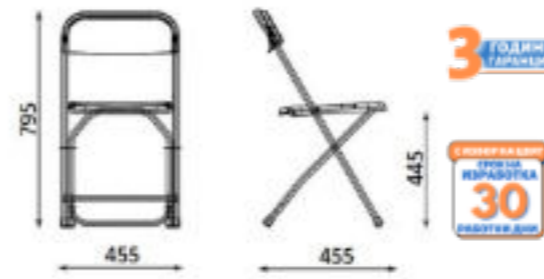

Polyfold

- Седалка и облегалка - полипропилен К (стр.224)
- Стабилна сгъваема основа в цвят сив RAL 9006 или черен RAL 9005.

Polyfold	32.⁵⁰ / 39.⁰⁰ €

3 ГОДИНИ ГАРАНЦИЯ

30 ДНИ ЗА ВЪЗВРАЩАНЕ