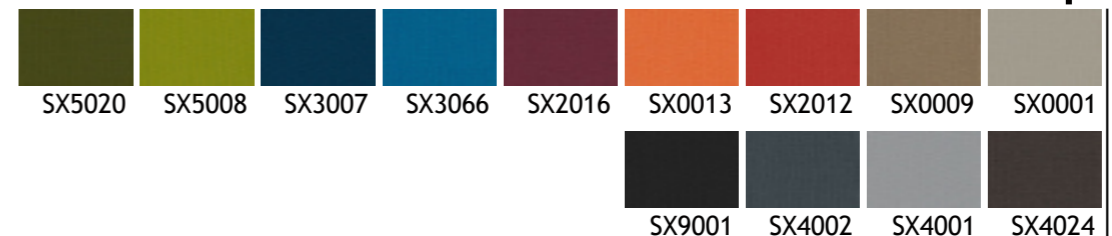

3 ЦЕНОВА ГРУПА