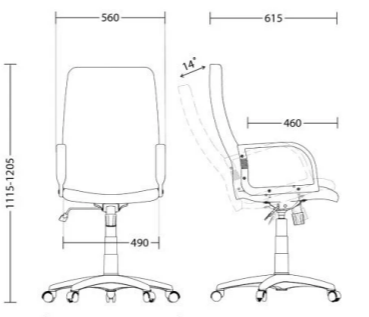

Diplomat KD HR

- Метална хромирана или полиамидна основа
- Люлеещ TILT механизъм
- Еко кожа ECO (стр.225), 3D мрежа TW (стр.226), дамска C-U | Cagliari (стр.225) или дамска ZT | Zesta (стр.226)
- Декоративен шев на гърба, винаги в еко кожа ECO-30
- Фиксирани подлакътници
- Регулируема опора за глава на височина
- Допустимо тегло на натоварване до 120 kg