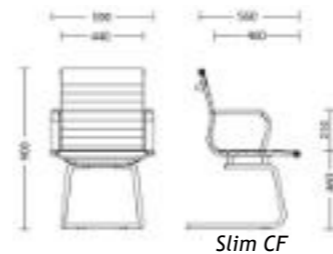

- Метална хромирана основа
- Люлеещ TILT механизъм
- Еко кожа ECO (стр.225)
- Фиксирани подлакътници
- Допустимо тегло на натоварване до 120 kg

Slim HB	165.⁸³ / 199.⁰⁰ €
Slim LB	149.¹⁷ / 179.⁰⁰ €
Slim CF	132.⁵⁰ / 159.⁰⁰ €

Независимо от цвета на кожата, гърба винаги е в черен цвят