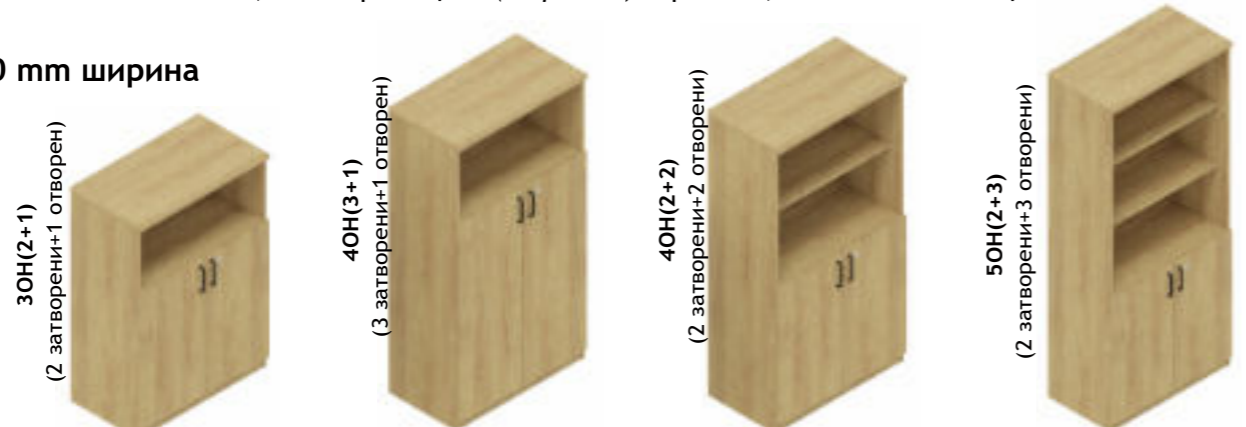

3OH(2+1)
(2 затворени+1 отворен)
3OH (2+1)
800/445/1155 h mm
174.¹⁷ / 209.⁰⁰ €

4OH(3+1)
(3 затворени+1 отворен)
4OH (3+1)
800/445/1545 h mm
207.⁵⁰ / 249.⁰⁰ €

4OH(2+2)
(2 затворени+2 отворени)
4OH (2+2)
800/445/1545 h mm
207.⁵⁰ / 249.⁰⁰ €

5OH(2+3)
(2 затворени+3 отворени)
5OH (2+3)
800/445/1895 h mm
240.⁸³ / 289.⁰⁰ €

5OH(3+2)
(3 затворени+2 отворени)
5OH (3+2)
800/445/1895 h mm
240.⁸³ / 289.⁰⁰ €

6OH(4+2)
(4 затворени+2 отворени)
6OH (4+2)
800/445/1895 h mm
274.¹⁷ / 329.⁰⁰ €

6OH(3+3)
(3 затворени+3 отворени)
6OH (3+3)
800/445/2225 h mm
274.¹⁷ / 329.⁰⁰ €

6OH(2+4)
(2 затворени+4 отворени)
6OH (2+4)
800/445/2225 h mm
299.¹⁷ / 359.⁰⁰ €

Easy Space мобилен шкаф

Мобилен шкаф Easy Space разполага с 3 чекмеджета, всяко с централно заключване и 80% изтегляне на чекмедже. Вратите се отварят до 110° и са със заключващ механизъм. Изработен изцяло от ПДЧ с меламиново покритие, с избор на цвят (стр. 227). Основа - 5 колелца с диаметър Ø 40 mm.

1200/475/600 h mm
357.⁵⁰ / 429.⁰⁰ €