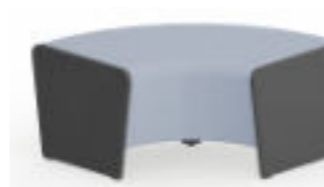

Magnes II 490 W
820/500/440 h mm
282.⁵⁰ / 339.⁰⁰ €