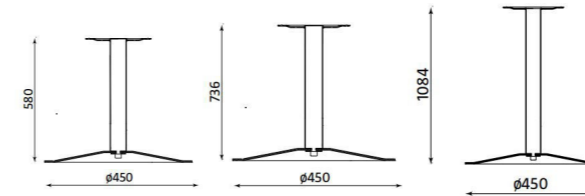

Lena

- Плот - ПДЧ с меламиново покритие, с дебелина на плота 25 mm и кант - 2 mm (стр.227).
- Метална хромирана вертикална тръба
- Стъпка - кръгла в черен цвят Ø450 mm
- Основата се предлага в 3 височини: 580, 730 и 1100 h mm

Основа Lena 580 h mm	57,50 / 69,00 €
Основа Lena 730 h mm	65,83 / 79,00 €
Основа Lena 1100 h mm	74,17 / 89,00 €
Плот Ø600 mm	40,83 / 49,00 €
Плот Ø800 mm	57,50 / 69,00 €