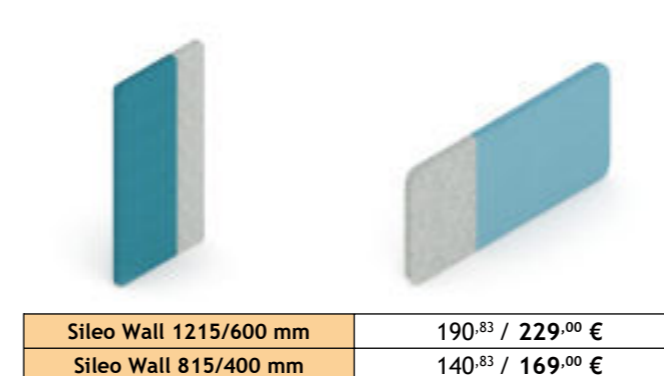

SILEO WALL

Звукопоглъщащите стенни панели **Sileo Wall** са дизайнерско интериорно решение за подобряване на акустиката в помещенията. Те са едноцветно или двуцветно тапицирани в дамаски **Cura**, **Step/Step Melange**, **Blazer**, **Main Line Flax** или **Synergy** с избор на цвят (стр. 218), монтирани вертикално или хоризонтално на стените.

Панелите са с размери 1215/600 mm или 815/400 mm, с дебелина 30 mm.