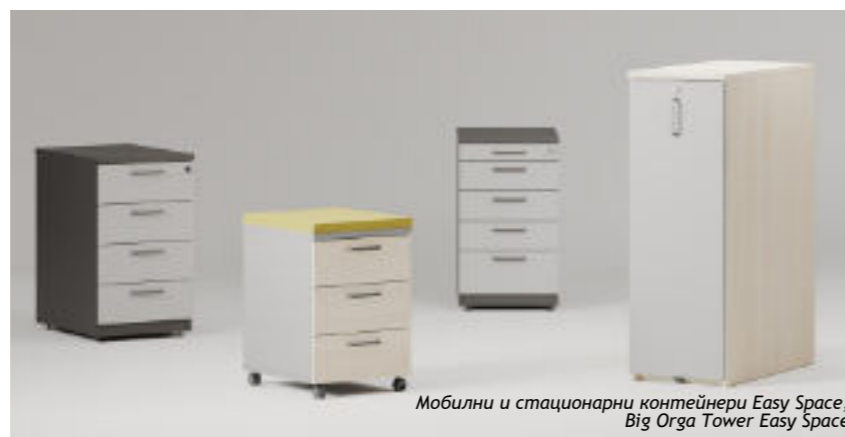

Easy Space контейнери

Серия Easy Space предлага иновативни решения за съхранение и организация на работното пространство с мобилни и стационарни контейнери, и уникалния Big Orga Tower. Идеални за подредба на архиви, канцеларски материали и лични вещи, съчетавайки стил и практичност.

Предлагат се два вида контейнери - мобилни на колелца с височина 600 mm и стационарни с височина 740 mm. Всички контейнери са със заключване.

Интегрираните пластмасови чекмеджета осигуряват допълнителна организация.

Възможност за поставяне на тапициран пад в горната част - като вариант за място за сядане.

Мобилни и стационарни контейнери Easy Space, Big Orga Tower Easy Space

Конструкцията на контейнерите е изработена от ПДЧ с меламиново покритие в един цвят или в различни цвятни комбинации. Дебелината на плоскостите е 25 mm за корпус и 18 mm за врати и горната част. Металните дръжки също се предлагат с избор на цвят по RAL.