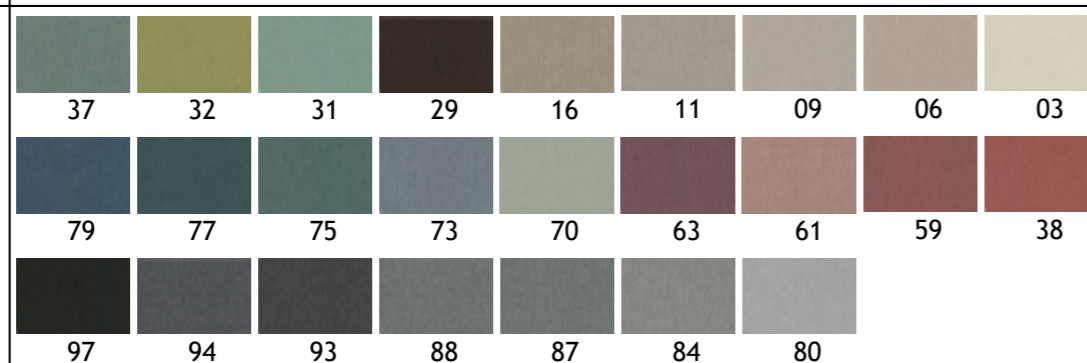

ДАМАСКА
RINO