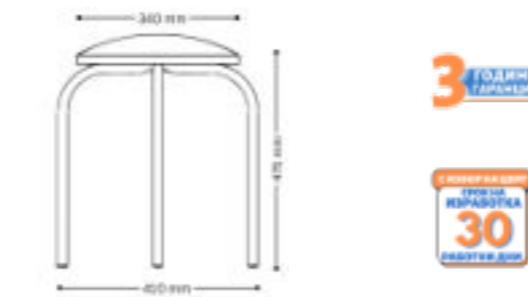

Marko

- Основа на четири крака, прахово боядисана по RAL (стр.228) или хромирана конструкция.
- Седалка - дамаска **C**, **Micro** или еко кожа **V** (стр.217).
- Възможност за стиране до 6 броя в колона.

Chico	20.⁸³ / 25.⁰⁰ €