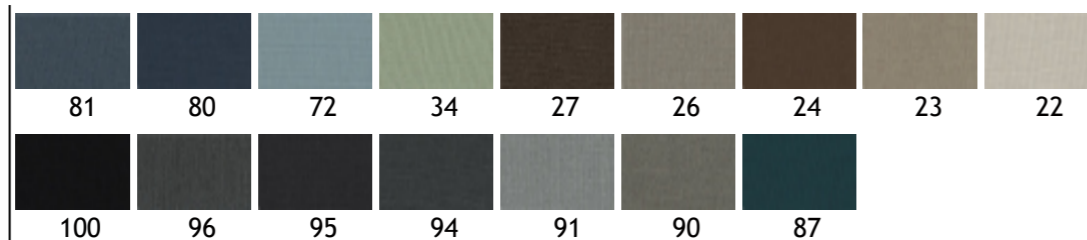

ЦЕНОВА ГРУПА DAVIS

ДАМАСКА
INARI