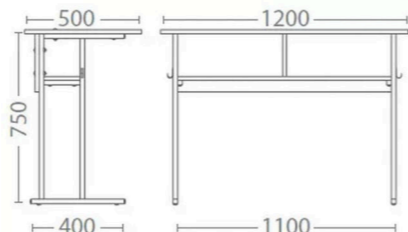

E-173 A, E-273

E-176 PK, E-276

Ученически маси E-162

53.33 / 64.00 €

Основа:
Метална - сив или черен цвят
Плот:
ПДЧ с дебелина 16 mm,
цвят бук, кант 0.8 mm
Рафт под плота и кукички за
закачане на принадлежности.