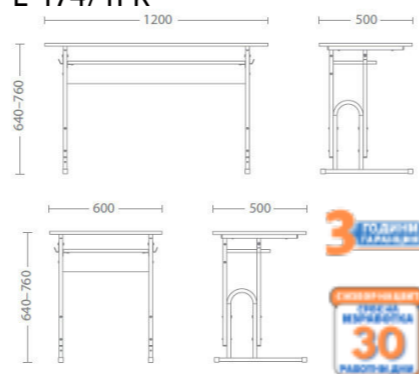

Регулируеми ученически столове

E-276
Съвместим
с бюра E-176
53.³³ / 64.⁰⁰ €

E-274
Съвместим
с бюра E-174
37.⁵⁰ / 45.⁰⁰ €

Основа:
Метална - сив или черен цвят.
Регулиране в 3 височини
на седене:
380/420/460 mm
Седалка и обледалка: цвят бук
многослойна дървесина