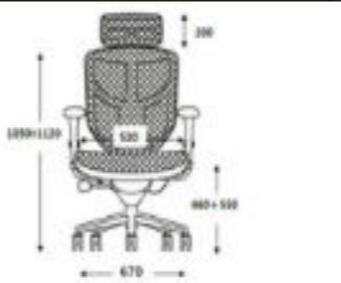

2 ГОДИНИ ГАРАНЦИЯ