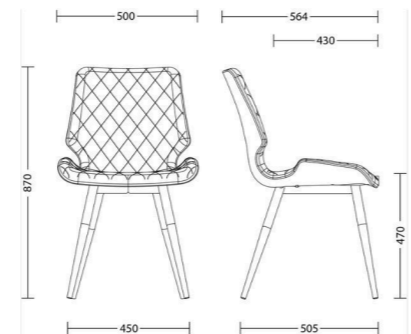

Lips II

3 ГОДИНИ ГАРАНЦИЯ

30 ДНИ ЗА ВЪЗВРАЩАНЕ

- Тапицерия - дамаска **Soro**, **Palladium** или **Puma** (стр.226)
- Метална основа в цвят антрацит, бял, сив или черен, металните части са със същият избор на цвят.

Lips SMP HANNA Soro/Puma	65.⁸³ / 79.⁰⁰ €
Lips SMP HANNA PL	65.⁸³ / 79.⁰⁰ €
Lips SMP 4L Soro/Puma	65.⁸³ / 79.⁰⁰ €
Lips SMP 4L PL	65.⁸³ / 79.⁰⁰ €