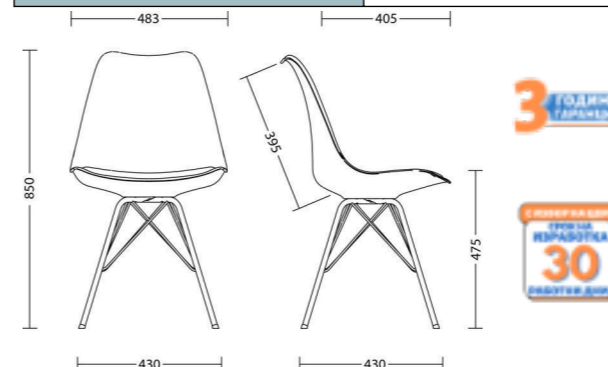

- Облегалка Asti WOOD - полипропилен К в черен или бял цвят.
- Седалка Asti WOOD - тапицария - дамаска SORO или Puma (стр.226)
- Тапицария - дамаска SORO или Puma (стр.226)
- Основа - естествено дърво - WOOD (стр.227) или метална в цвят антрацит, бял, сив или черен.
- Метални части в цвят антрацит, бял, сив или черен.

Asti Soft 4A Soro/Puma	49.¹⁷ / 59.⁰⁰ €
Asti WOOD Soro/Puma	57.⁵⁰ / 69.⁰⁰ €