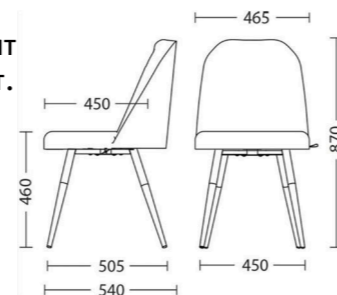

CAFE VII

- Хромирана рамка
- Шел моноблок - многослойна дървесина в цвят бук 1.007 или байц (стр.227).
- Стифиране до 4 броя.

Cafe VII	90.⁸³ / 109.⁰⁰ €
Cafe VII Arm	132.⁵⁰ / 159.⁰⁰ €

Vensan

- Тапицария - дамаска SORO, Palladium или Puma (стр.225)
- Основа - естествено дърво - WOOD (стр.227) или метална - HANNA в цвят антрацит, бял, сив или черен, металните части са със същият избор на цвят.

Vensan HANNA Soro/Puma	90.⁸³ / 109.⁰⁰ €
Vensan HANNA PL	99.¹⁷ / 119.⁰⁰ €
Vensan PLUS WOOD Soro/Puma	107.⁵⁰ / 129.⁰⁰ €
Vensan PLUS WOOD PL	115.⁸³ / 139.⁰⁰ €

Milana

- Тапицария - дамаска SORO, Palladium или Puma (стр.226)
- Основа - естествено дърво - WOOD (стр.227) или метална - HANNA в цвят антрацит, бял, сив или черен, металните части са със същият избор на цвят.

Milana SMP HANNA Soro/Puma	57.⁵⁰ / 69.⁰⁰ €
Milana SMP HANNA PL	65.⁸³ / 79.⁰⁰ €
Milana SMP WOOD Soro/Puma	65.⁸³ / 79.⁰⁰ €
Milana SMP WOOD PL	74.¹⁷ / 89.⁰⁰ €

NICOLE

- Тапицария - дамаска SORO, Palladium или Puma (стр.226)
- Основа - естествено дърво - WOOD (стр.227) или метална - HANNA в цвят антрацит, бял, сив или черен, металните части са със същият избор на цвят.

Nicole RMB HANNA Soro/Puma	65.⁸³ / 79.⁰⁰ €
Nicole RMB HANNA PL	65.⁸³ / 79.⁰⁰ €
Nicole SQR WOOD Soro/Puma	74.¹⁷ / 89.⁰⁰ €
Nicole SQR WOOD PL	74.¹⁷ / 89.⁰⁰ €

- Облегалка Asti WOOD - полипропилен К в черен или бял цвят.
- Седалка Asti WOOD - тапицария - дамаска SORO или Puma (стр.226)
- Тапицария - дамаска SORO или Puma (стр.226)
- Основа - естествено дърво - WOOD (стр.227) или метална в цвят антрацит, бял, сив или черен.
- Метални части в цвят антрацит, бял, сив или черен.

Asti Soft 4A Soro/Puma	49.¹⁷ / 59.⁰⁰ €
Asti WOOD Soro/Puma	57.⁵⁰ / 69.⁰⁰ €

ASTI