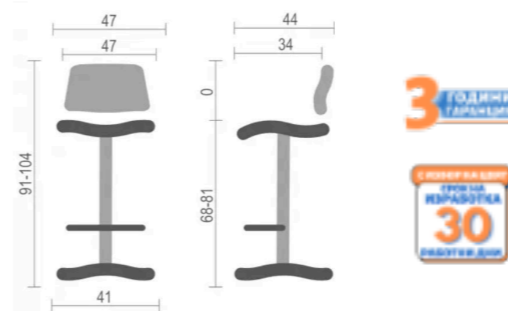

Rose Lux Hocker

- Седалка - еко кожа V-U (стр.225)
- Регулиране на височината на седене
- Хромирана основа с ринг база

Camila Hocker 132.50 / 159.00 €