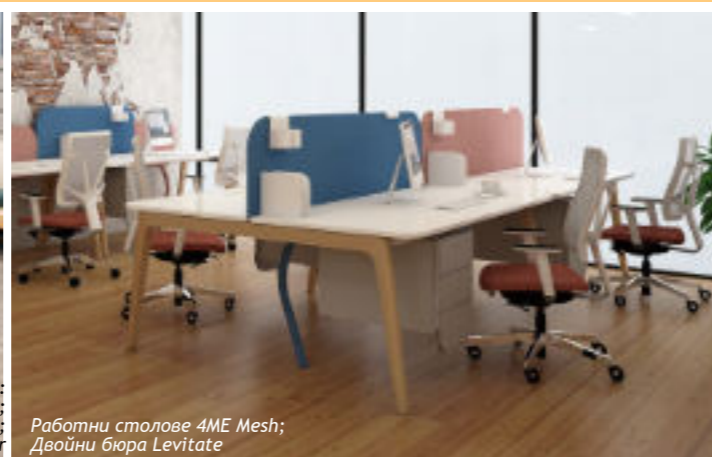

Опора за глава: 185 - 250 mm
Облегалка UPH: 540 mm
Облегалка MESH: 530 mm
Височина на седалка: 400 - 530 mm
Габаритна височина HRMA/HRUA: 1175 - 1180 mm
Габаритна височина: 990 - 1180 mm

4ME Mesh	532.⁵⁰ / 639.⁰⁰ €
4ME Mesh HRMA	615.⁸³ / 739.⁰⁰ €
4ME UPH HRUA	590.⁸³ / 709.⁰⁰ €

- Опора за глава - регулируема на височина и ротация, тапицирана в дамска (стр.217) или мрежа (стр.224), съответстваща на тапицериата и цвета на облегалката.
- Синхронен ESPT механизъм - синхронно движение на облегалка и седалка, заключване на облегалката в 5 позиции.
- Облегалка - инжектирана пяна при UPH, мрежа при MESH; регулиране на височината до 60 mm.
- Седалка - инжектирана пяна, дамска от I ценова група (стр.217); регулиране дълбочината в обхват 60 mm.
- Лумбална опора при версия UPH - механизъм Schukra: регулиране на дълбочината чрез бутон, разположен на гърба на облегалката.
- Лумбална опора при версия MESH: регулиране на височината.
- 4D регулируеми подлакътници на височина, ширина, дълбочина и ротация на падовете в черен или бял цвят.
- Основа - метална хромирана, полиран алуминий или полиамид в бял или черен цвят.
- Допустимо тегло на натоварване до 150 kg

Размери 2ME 4L:
Ширина: 522 mm
Дълбочина: 550 mm
Височина на седалка: 470 mm
Габаритна височина: 865 mm

Размери 2ME CF:
Ширина: 535 mm
Дълбочина: 610 mm
Височина на седалка: 470 mm
Габаритна височина: 865 mm

Размери 2ME CS:
Височина подлакътници:
215 mm
Височина облегалка:
320 mm
Височина на седалка:
435-570 mm
Габаритна височина:
840-975 mm

2ME 4L Mini Rolls	224.¹⁷ / 269.⁰⁰ €	2ME 4L	190.⁸³ / 229.⁰⁰ €	2ME CS	299.¹⁷ / 359.⁰⁰ €	2ME CFP	215.⁸³ / 259.⁰⁰ €