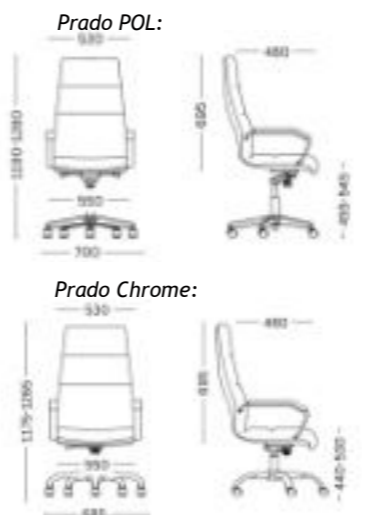

Prado Chrome

Prado POL:

Prado Chrome:

- Метална хромирана основа
- Люлеещ **TILT** механизъм
- Естествена кожа **SP** (стр.219) или еко кожа **V** (стр.217)
- Фиксирани подлакътници
- Допустимо тегло на натоварване до 130 kg

Prado Chrome - V	232.⁵⁰ / 279.⁰⁰ €
Prado Chrome - SP	265.⁸³ / 319.⁰⁰ €