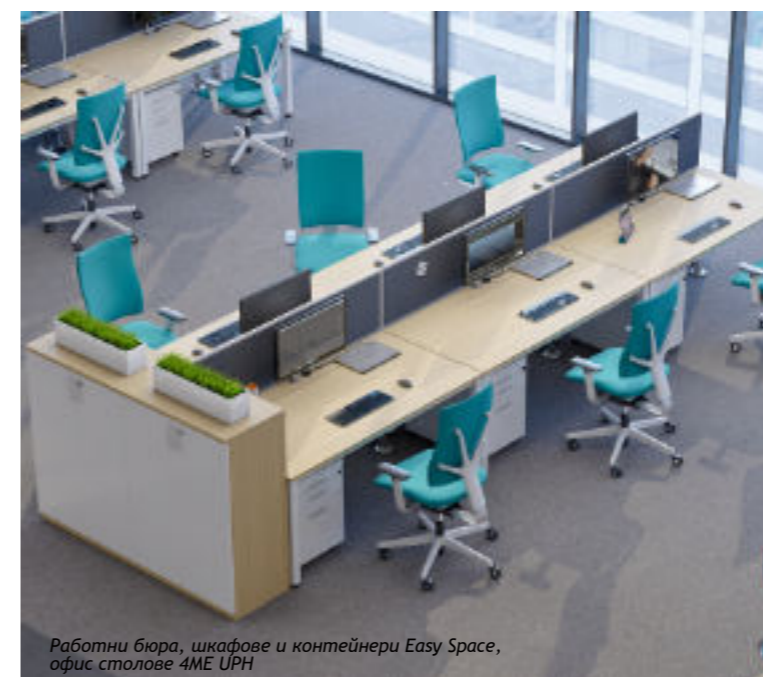

Работни бюра L-образни, шкаfoве и акcesoари Easy Space,
Мобилен шкаф за документи Caddy Mobile

Работни бюра, шкаfoве и контейнери Easy Space,
офис столове 4ME UPH