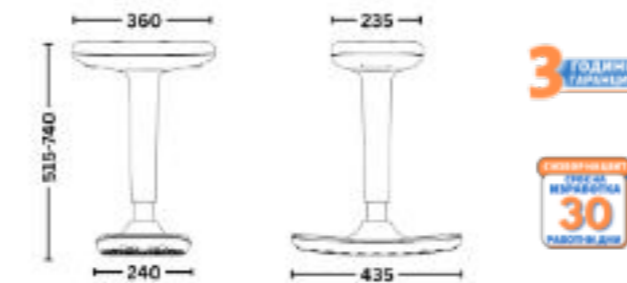

Timmi Hocker

1. **Основа** - изработена от полипропилен, предлага се в 3 цвятни варианта: бял, черен или червен.
   - **Долна част** - покрита с гума против хлъзгане за по-добра стабилност и защита на подовата настилка.
   - **Газов амортизатор** - с механизъм за плавно регулиране на височината на седене.
   - **Седалка** - корпус от полипропилен, с инжектирана пяна с дебелина 43 мм.
   - **Тапицерия** - предлага се в дамаски от:
2. I ценова група: Oflum (стр. 217)
   II ценова група: Cura, Rivet, Xtreme (стр. 218)
3. Допустимо тегло на натоварване до 120 kg

Timmi Hocker I ЦГ	124.¹⁷ / 149.⁰⁰ €
Timmi Hocker II ЦГ	132.⁵⁰ / 159.⁰⁰ €

Timmi Hocker Black