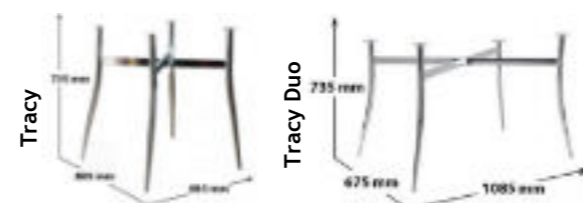

Karina

- Плот - ПДЧ с меламиново покритие, с дебелина 25 mm и ABS кант - 2 mm (стр.228)
- Метална прахово боядисана основа в цвят ALU или черен, или хромирана основа

Основа Karina	40,83 / 49,00 €
Плот Ø800 mm	57,50 / 69,00 €
Плот 800/800 mm	49,17 / 59,00 €

Tiramisu

- Плот - ПДЧ с меламиново покритие, с дебелина 25 mm и ABS кант - 2 mm (стр.228)
- Хромирана основа

Основа Tiramisu	49,17 / 59,00 €
Основа Tiramisu Duo	57,50 / 69,00 €
Плот Ø800 mm	57,50 / 69,00 €
Плот 800/800 mm	49,17 / 59,00 €
Плот 1200/800 mm	65,83 / 79,00 €

Tracy

- Плот - ПДЧ с меламиново покритие, с дебелина 25 mm и ABS кант - 2 mm (стр.228)
- Хромирана основа

Основа Tracy	49,17 / 59,00 €
Основа Tracy Duo	57,50 / 69,00 €
Плот Ø800 mm	57,50 / 69,00 €
Плот 800/800 mm	49,17 / 59,00 €
Плот 1200/800 mm	65,83 / 79,00 €

Lena

- Плот - ПДЧ с меламиново покритие, с дебелина на плота 25 mm и кант - 2 mm (стр.227).
- Метална хромирана вертикална тръба
- Стъпка - кръгла в черен цвят Ø450 mm
- Основата се предлага в 3 височини: 580, 730 и 1100 h mm

Основа Lena 580 h mm	57,50 / 69,00 €
Основа Lena 730 h mm	65,83 / 79,00 €
Основа Lena 1100 h mm	74,17 / 89,00 €
Плот Ø600 mm	40,83 / 49,00 €
Плот Ø800 mm	57,50 / 69,00 €

- Плот - ПДЧ с меламиново покритие (стр.228), с дебелина 25 или 36 mm
- Цветовете Concrete Stone u Stone Oak са налични само при плотове с дебелина 36 mm
- Метална прахово боядисана основа (стр.228)
- Габаритна височина: 750 ± 5 mm

25 mm - 1390/800 mm	149,17 / 179,00 €
25 mm - 1390/900 mm	157,50 / 189,00 €
36 mm - 1390/900 mm	165,83 / 199,00 €

Lucky Loft

- Плот - ПДЧ с меламиново покритие, с дебелина 25 mm и ABS кант - 2 mm (стр.228)
- Метална прахово боядисана основа в цвят ALU или черен
- Метална стъпка размер: 890/490 mm
- Височина: 720 mm

Основа Tetra Duo	149,17 / 179,00 €
Плот 1200/800 mm	65,83 / 79,00 €