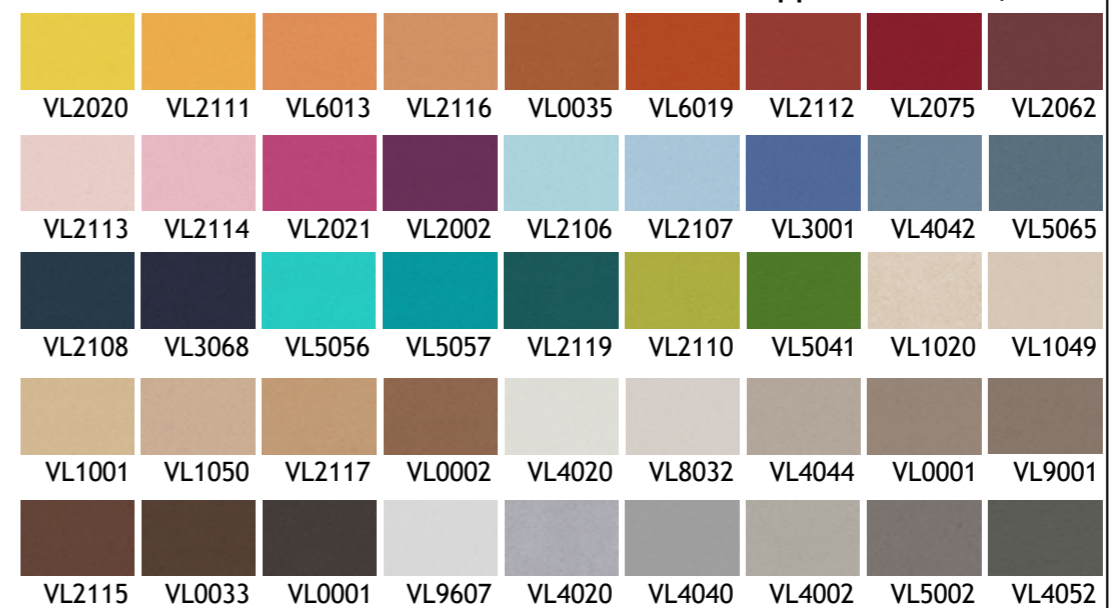

ЕКО КОЖА
VL | VALENCIA

ДОПЪЛНИТЕЛНИ ЦВЕТОВЕ: