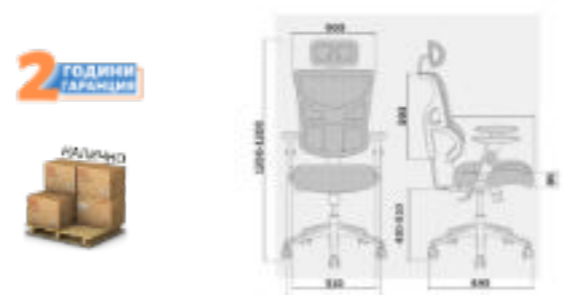

- Регулируема опора за глава - мрежа
- Синхронен механизъм
- Заклучване в 3 позиции
- Лумбална опора
- Облегалка - мрежа в посочените цветове
- Седалка - дамска в посочените цветове
- 2D регулируеми подлакътници
- Полиамидна основа в черен цвят
- Допустимо тегло на натоварване до 120 kg

Ergo Black	135.⁸³ / 163.⁰⁰ €