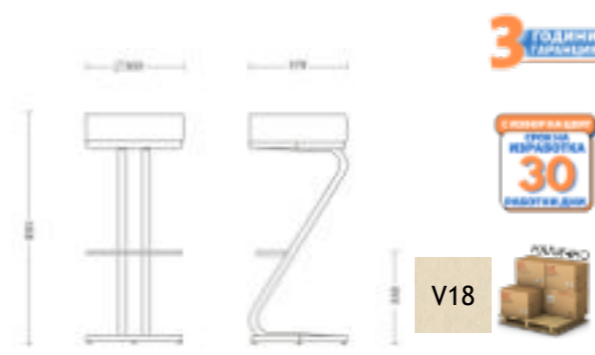

- Седалка - еко кожа V (стр.217)
- Хромирана основа

Zeta 65.⁸³ / 79.⁰⁰ €

V18

- Шел - моноблок - непрекъснато извита многослойна дървесина с избор на цвят. (стр.227)
- Хромирана основа

Cafe VII Hocker 124.¹⁷ / 149.⁰⁰ €