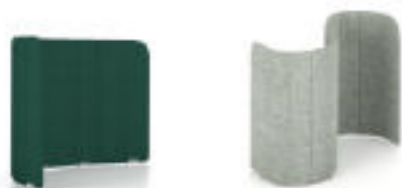

Privi Lamella Panel

1200/445 h mm - 11 ламела

182.⁵⁰ / 219.⁰⁰ €

1750/445 h mm - 16 ламела

207.⁵⁰ / 249.⁰⁰ €