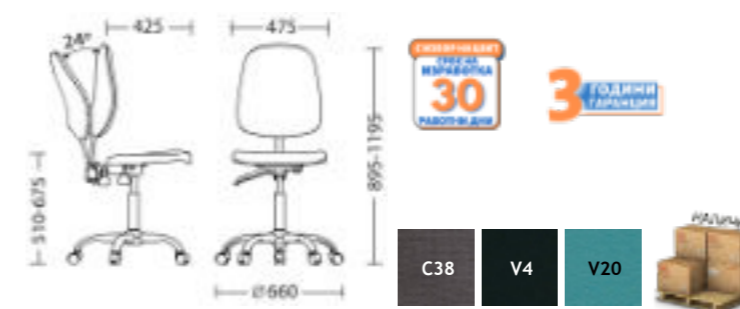

Medico

- Ergon 2L механизъм
- Регулиране на наклона между седалка и облегалка
- Облегалка и седалка - дамаска C-U или еко кожа V-U (стр.225)
- Хромирана основа
- Допустимо тегло на натоварване до 110 kg

Medico C-U	97,50 / 117,00 €
Medico V-U	100,83 / 121,00 €