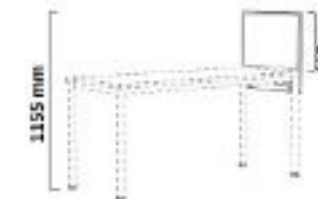

ES страничен преграден панел	Цена
за бюро с дълбочина 600 mm	32.⁵⁰ / 39.⁰⁰ €
за бюро с дълбочина 800 mm	40.⁸³ / 49.⁰⁰ €