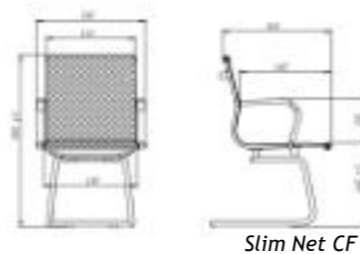

Orlando

- Метална основа от полиран алуминий
- Синхронен ES механизъм
- Дамаска Bondai, Era, Oban, Oflum или Sempre/Sempre Melange (стр.217)
- Регулируеми подлакътници
- Версия с висока (HB) или ниска облегалка (LB)
- Допустимо тегло на натоварване до 130 kg

Orlando HB	299.¹⁷ / 359.⁰⁰ €
Orlando LB	290.⁸³ / 349.⁰⁰ €

- Метална хромирана основа
- Дамаска Bondai, Era, Oban, Oflum или Sempre/Sempre Melange (стр.217)
- Фиксирани подлакътници с падове от естествено дърво - бук 1.007 или байцнато дърво (стр.227)
- Допустимо тегло на натоварване до 130 kg

Orlando CFP - 1.007	232.⁵⁰ / 279.⁰⁰ €
Orlando CFP - байц	240.⁸³ / 289.⁰⁰ €

Orlando CFP

Slim FX CF

- Метална хромирана основа
- Еко кожа ECO (стр.225)
- Фиксирани подлакътници
- Допустимо тегло на натоварване до 120 kg

- Метална хромирана основа
- Люлеещ TILT механизъм
- Еко кожа ECO (стр.225)
- Фиксирани подлакътници
- Допустимо тегло на натоварване до 120 kg

Slim FX HB	190.⁸³ / 229.⁰⁰ €
Slim FX LB	182.⁵⁰ / 219.⁰⁰ €
Slim FX CF	174.¹⁷ / 209.⁰⁰ €

Независимо от цвета на кожата, гърба винаги е в черен цвят

Slim Net

- Метална хромирана основа
- Люлеещ TILT механизъм
- Мрежа PX в черен цвят
- Фиксирани подлакътници
- Допустимо тегло на натоварване до 120 kg

Slim Net HB	165.⁸³ / 199.⁰⁰ €
Slim Net LB	157.⁵⁰ / 189.⁰⁰ €
Slim Net CF	149.¹⁷ / 179.⁰⁰ €

- Метална хромирана основа
- Мрежа PX в черен цвят
- Фиксирани подлакътници
- Допустимо тегло на натоварване до 120 kg

Slim Net CF

Slim CF

- Метална хромирана основа
- Еко кожа ECO (стр.225)
- Фиксирани подлакътници
- Допустимо тегло на натоварване до 120 kg

- Метална хромирана основа
- Люлеещ TILT механизъм
- Еко кожа ECO (стр.225)
- Фиксирани подлакътници
- Допустимо тегло на натоварване до 120 kg

Slim HB	165.⁸³ / 199.⁰⁰ €
Slim LB	149.¹⁷ / 179.⁰⁰ €
Slim CF	132.⁵⁰ / 159.⁰⁰ €