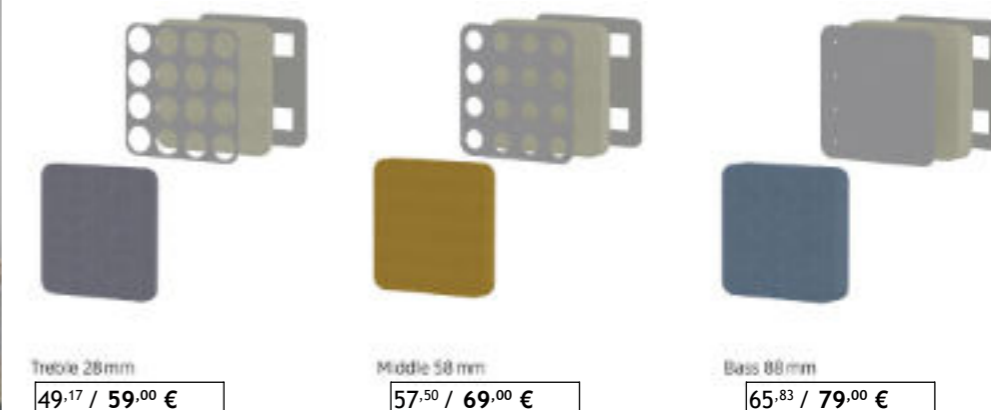

SILEO LEVELS

Панелите **Sileo Levels** имат 3 вида панели с различна дебелина и плътност, с цел подобряване на акустиката в офиса. Панелът **Treble** е най-ефективен за тонове с висока честота, **Middle** - за тонове със средна честота и **Bass** - тонове с ниска честота. Те са с размери 400/400 mm. Предлагат се изцяло тапицирани в дамаски **Cura**, **Step**, **Step Melange**, **Blazer**, **Main Line Flax** или **Synergy** (стр. 218).