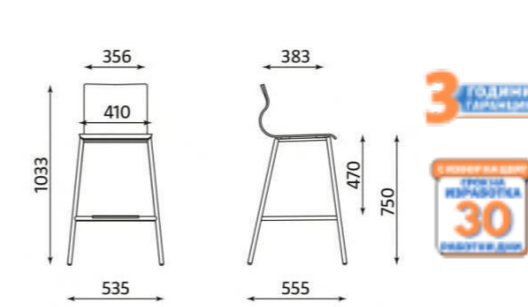

- Метална основа, прахово боядисана в цвят по RAL (стр.228)
- Седалка - многослоен шперплат, байц (стр.227)

Evora 132.⁵⁰ / 159.⁰⁰ €