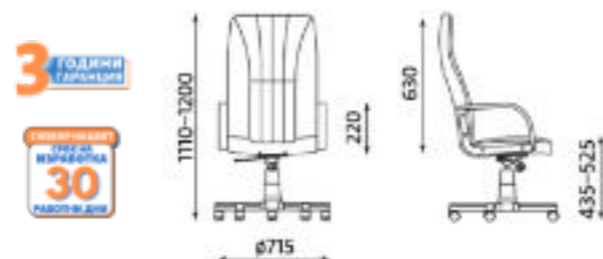

Morfeo	199. ¹⁷ / 239. ⁰⁰ €
Morfeo ECO	115. ⁸³ / 139. ⁰⁰ €

Mefisto

- Полиамидна основа
- Люлеещ TILT механизъм
- Еко кожа V (стр.217)
- Фиксирани подлакътници
- Допустимо тегло на натоварване до 130 kg

Mefisto	182. ⁵⁰ / 219. ⁰⁰ €
---------	---