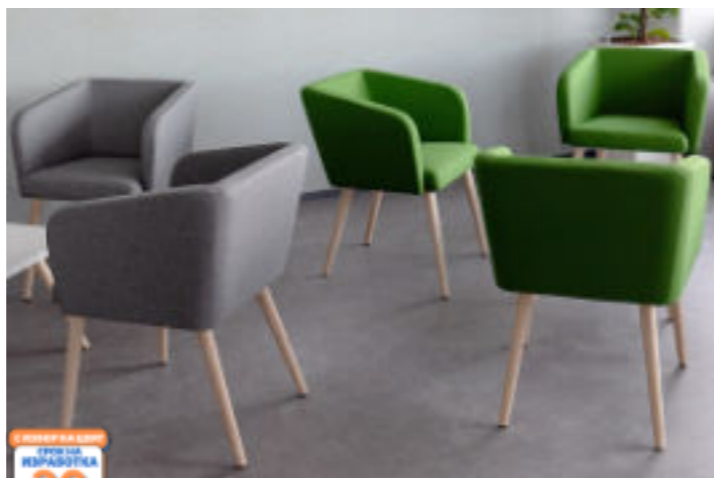

Hello! - 550/550/460 h mm	115. ⁸³ / 139. ⁰⁰ €
Hello! LWM - 550/550/420 h mm	215. ⁸³ / 259. ⁰⁰ €
Hello! Duo LWM - 550/1100/420 h mm	240. ⁸³ / 289. ⁰⁰ €

Naudu

Naudu е създаден с мисъл за ценните моменти - кратката почивка в офиса. Създава усеждане за уютно и хармонично пространство.