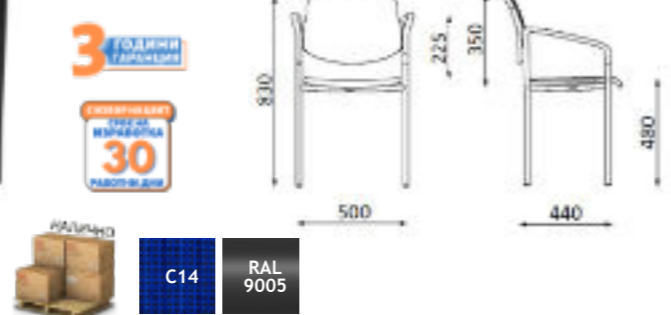

- Облегалка и седалка - многослойна дървесина, инжектирана пяна, тапицерия - дамаска С (стр.217)
- Фиксирани полиуретанови подлакътници
- Стифиране до 6 броя в колона
- Метална основа прахово боядисана по RAL (стр.228)
- Допустимо тегло на натоварване до 120 kg

Styl Arm	57^{.50} / 69^{.00} €