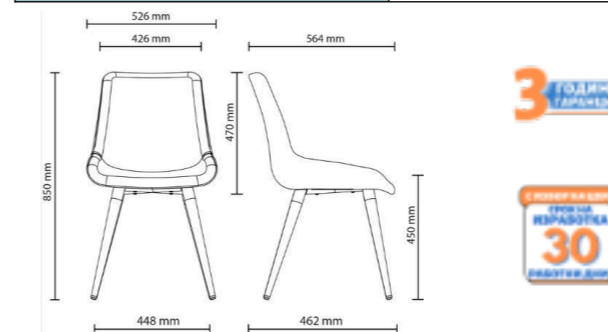

NICOLE

- Тапицария - дамаска SORO, Palladium или Puma (стр.226)
- Основа - естествено дърво - WOOD (стр.227) или метална - HANNA в цвят антрацит, бял, сив или черен, металните части са със същият избор на цвят.

Nicole RMB HANNA Soro/Puma	65.⁸³ / 79.⁰⁰ €
Nicole RMB HANNA PL	65.⁸³ / 79.⁰⁰ €
Nicole SQR WOOD Soro/Puma	74.¹⁷ / 89.⁰⁰ €
Nicole SQR WOOD PL	74.¹⁷ / 89.⁰⁰ €

Nicole SQR Wood