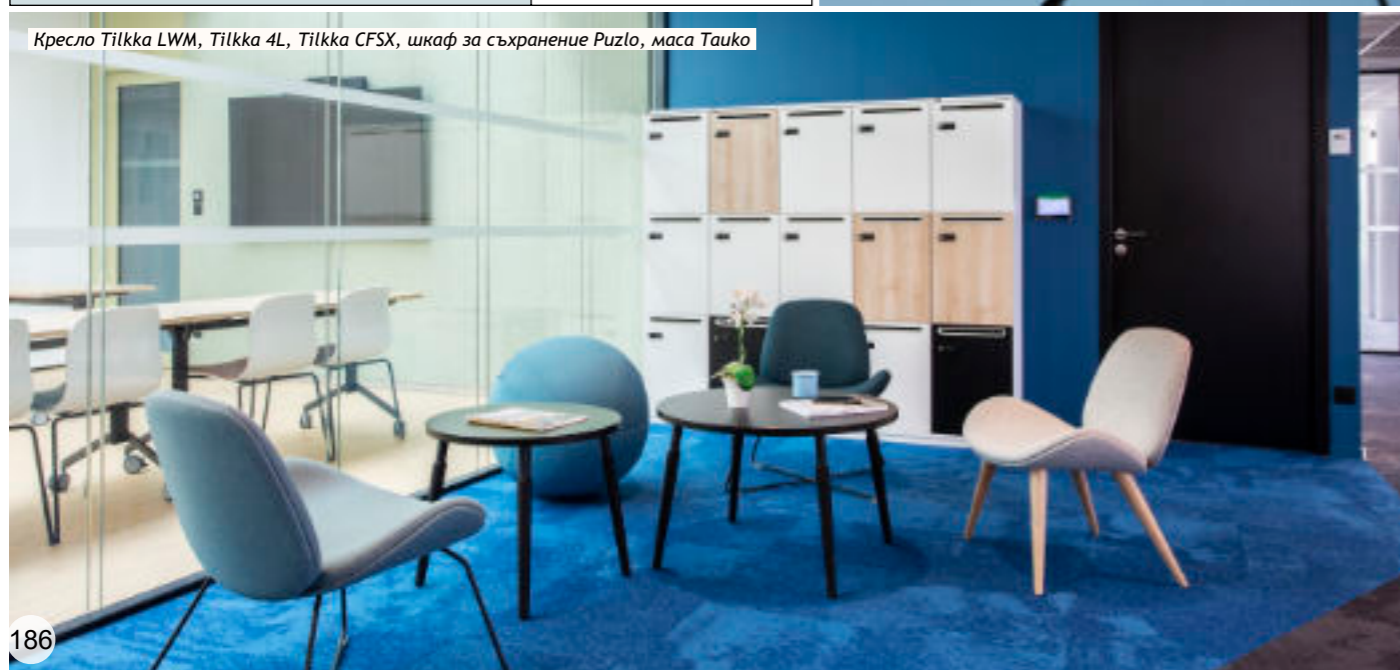

Кресло Tilkka LWM, Tilkka 4L, Tilkka CFSX, шкаф за съхранение Puzlo, маса Tauko