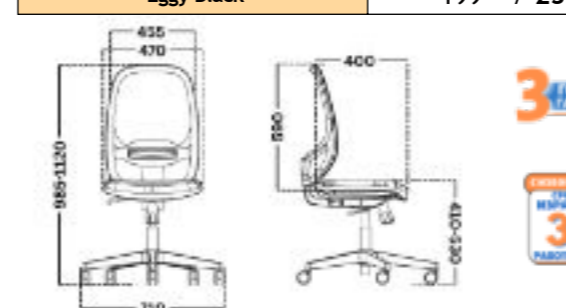

Eggy

- Синхронен FS механизъм
- Облегалка - мрежа OP (стр.224); заключване в 5 позиции
- Седалка - инжектирана пяна, дамаска от I ценова група (стр.217)
- Регулируема лумбална опора на височина
- 2D регулируеми подлакътници
- Основа - полиамидна в бял цвят при версия White и черен при версия Black.
- Допустимо тегло на натоварване до 130 kg

Eggy White	232.⁵⁰ / 279.⁰⁰ €
Eggy Black	199.¹⁷ / 239.⁰⁰ €