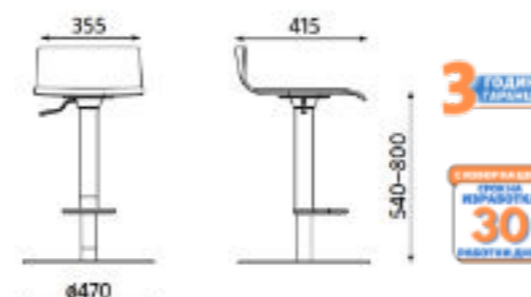

Campari

- Цял извит шел от 7 слоен буков шперплат - байц (стр.227)
- Регулиране на височината на седене
- Хромирана основа с ринг база

Cafe UP & DOWN 315.83 / 379.00 €