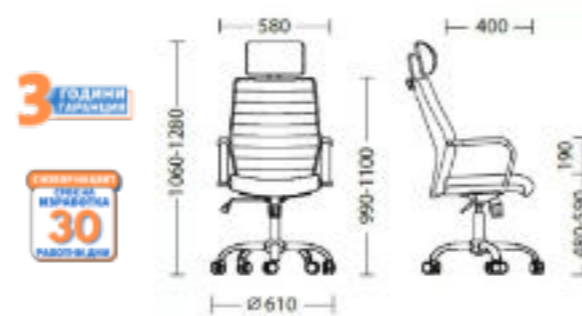

- Метална хромирана основа
- Люлеещ Ануџих механизъм
- Еко кожа ECO (стр.225)
- Фиксирани подлакътници
- Допустимо тегло на натоварване до 130kg

Bruno HR	265.⁸³ / 319.⁰⁰ €