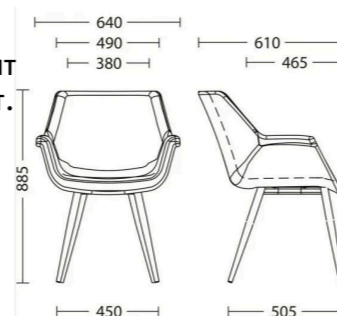

Vensan

- Тапицария - дамаска SORO, Palladium или Puma (стр.225)
- Основа - естествено дърво - WOOD (стр.227) или метална - HANNA в цвят антрацит, бял, сив или черен, металните части са със същият избор на цвят.

Vensan HANNA Soro/Puma	90.⁸³ / 109.⁰⁰ €
Vensan HANNA PL	99.¹⁷ / 119.⁰⁰ €
Vensan PLUS WOOD Soro/Puma	107.⁵⁰ / 129.⁰⁰ €
Vensan PLUS WOOD PL	115.⁸³ / 139.⁰⁰ €

Milana

- Тапицария - дамаска SORO, Palladium или Puma (стр.226)
- Основа - естествено дърво - WOOD (стр.227) или метална - HANNA в цвят антрацит, бял, сив или черен, металните части са със същият избор на цвят.

Milana SMP HANNA Soro/Puma	57.⁵⁰ / 69.⁰⁰ €
Milana SMP HANNA PL	65.⁸³ / 79.⁰⁰ €
Milana SMP WOOD Soro/Puma	65.⁸³ / 79.⁰⁰ €
Milana SMP WOOD PL	74.¹⁷ / 89.⁰⁰ €