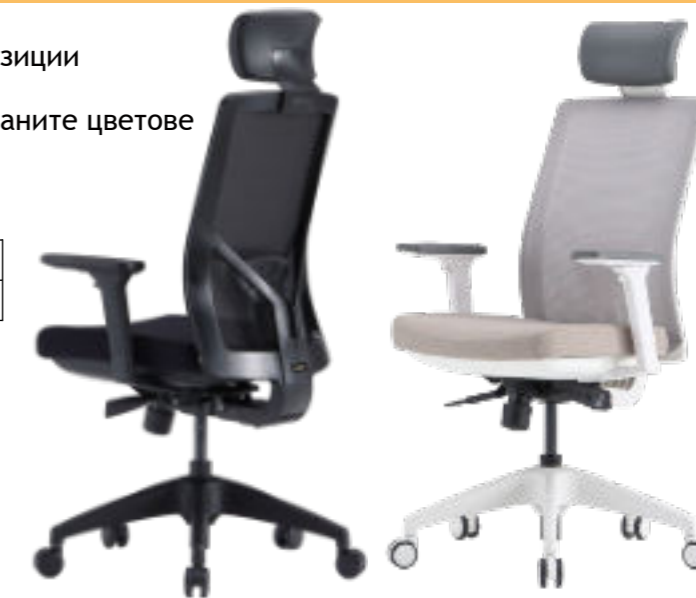

Vito

- Регулируема опора за глава на височина
- Синхронен механизъм със заключване в 3 позиции
- Облегалка - мрежа в показаните цветове
- Седалка - инжектирана пяна, дамаска в показаните цветове
- 3D регулируеми подлакътници
- Полиамидна основа
- Допустимо тегло на натоварване до 120 kg

Vito Black	237.⁵⁰ / 285.⁰⁰ €
Vito White	270.⁸³ / 325.⁰⁰ €