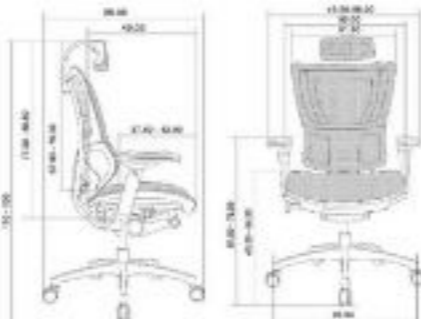

Ergohuman NEW

- Регулируемая опора за глава на височина и ротация
- Синхронен механизъм със заключване в 4 позиции
- Регулиране на височината на облегалката в 6 позиции
- Регулиране дълбочината на седалката
- Седалка и облегалка - мрежа в черен цвят
- 5D регулируеми подлакътници
- Метална основа от полиран алуминий
- Допустимо тегло на натоварване до 130 kg

Ergohuman NEW 548.³³ / 658.⁰⁰ €

3 ГОДИНИ ГАРАНЦИЯ

U-Body

- Регулируемая опора за глава на височина
- Синхронен механизъм със заключване в 5 позиции
- Регулиране на височината на облегалката
- Регулиране дълбочината на седалката
- 4D регулируеми подлакътници
- Облегалка - мрежа в сив цвят
- Седалка - инжектирана пяна, дамска в сив цвят
- Полиамидна основа в бял цвят
- Допустимо тегло на натоварване до 130 kg

U-Body White 457.⁵⁰ / 549.⁰⁰ €

3 ГОДИНИ ГАРАНЦИЯ

U-Body Black NEW

- Регулируемая опора за глава на височина
- Синхронен механизъм със заключване в 5 позиции
- Регулиране на височината на облегалката
- Регулиране дълбочината на седалката
- 4D регулируеми подлакътници
- Седалка и облегалка - мрежа в черен цвят
- Полиамидна основа в черен цвят
- Допустимо тегло на натоварване до 130 kg

U-Body Black NEW 349.¹⁷ / 419.⁰⁰ €

3 ГОДИНИ ГАРАНЦИЯ

Enjoy NEW

- Регулируемая опора за глава на височина
- Синхронен механизъм със заключване в 3 позиции
- Регулиране на височината на облегалката
- Регулиране дълбочината на седалката
- Лумбална опора
- 3D регулируеми подлакътници
- Седалка и облегалка - мрежа в черен цвят
- Метална основа от полиран алуминий
- Допустимо тегло на натоварване до 130 kg

Enjoy NEW 415.⁸³ / 499.⁰⁰ €

3 ГОДИНИ ГАРАНЦИЯ

Baristo