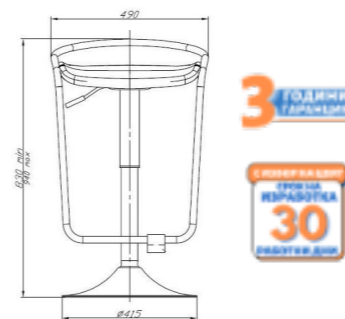

Camila Hocker

- Седалка - еко кожа V-U (стр.225)
- Регулиране на височината на седене
- Хромирана основа с ринг база

Campari 132.50 / 159.00 €