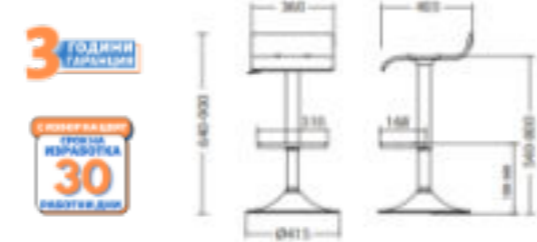

Pinacolada 90.83 / 109.00 €

Latina Hocker

- Седалка и облегалка - слепена кожа VN в черен цвят
- Регулиране на височината на седене
- Хромирана основа с ринг база

Latina Hocker 99.17 / 119.00 €

- Седалка - еко кожа V-U (стр.225)
- Регулиране на височината на седене
- Хромирана основа с ринг база