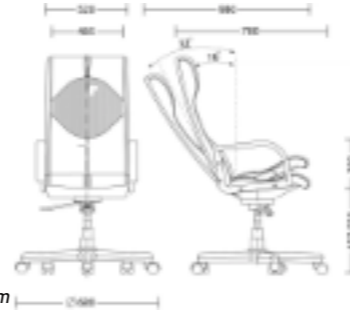

Germes	157. ⁵⁰ / 189. ⁰⁰ €
--------	---

Размери:
Дълбочина на седале: 520 mm
Ширина на седале: 440 mm
Габаритна височина: 1157-1240 mm

Faraon

- Метална основа с декоративни капаци
- Люлеещ TILT механизъм
- Еко кожа ECO (стр.225)
- Фиксирани подлакътници
- Допустимо тегло на натоварване до 150 kg