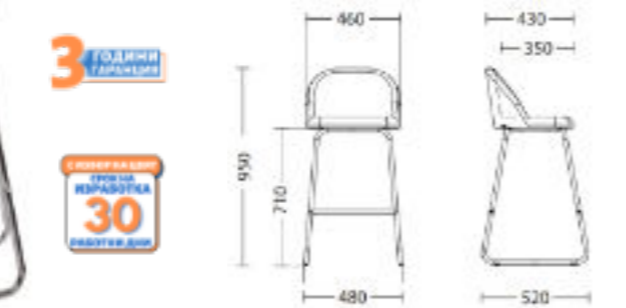

Ray Hocker 74.¹⁷ / 89.⁰⁰ €

Aliya Hocker

- Седалка и облегалка - еко кожа ECO (стр.225)
- Метална основа в черен цвят RAL 9005

Aliya Hocker 74.¹⁷ / 89.⁰⁰ €

Zeta

- Седалка - еко кожа V (стр.217)
- Хромирана основа