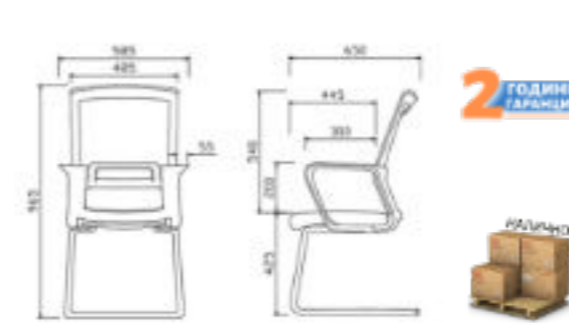

- Облегалка - мрежа в посочените цветове.
- Седалка - инжектирана пяна, дамаска в посочените цветове.
- Лумбална опора - регулируема на височина.
- Фиксирани подлакътници.
- Основа - метална прахово боядисана в черен цвят.
- Допустимо тегло на натоварване до 120 kg

Toro CF	70.⁸³ / 85.⁰⁰ €