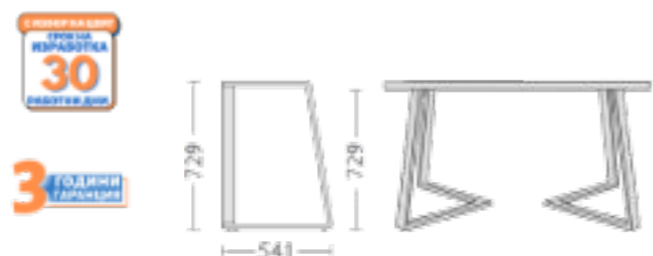

- Плот - ПДЧ с меламиново покритие (стр.228), овален с дебелина 25 mm
- Метална прахово боядисана основа (стр.228)
- Размери: 1380/800/729 mm

Friday EL	165.⁸³ / 199.⁰⁰ €