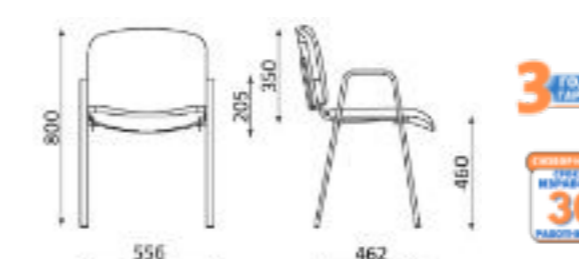

Iso W

- Облегалка и седалка - многослойна дървесина, инжектирана пена, тапицерия - дамаска С или еко кожа V (стр.217)
- Основа - хромирано покритие или прахово боядисана в цвят - RAL 9005
- Фиксирани подлакътници
- Стифиране до 8 броя в колона
- Допустимо тегло на натоварване до 120 kg

Iso W Black C	32.⁵⁰ / 39.⁰⁰ €
Iso W Black V	40.⁸³ / 49.⁰⁰ €
Iso W Chrome C	40.⁸³ / 49.⁰⁰ €
Iso W Chrome V	49.¹⁷ / 59.⁰⁰ €