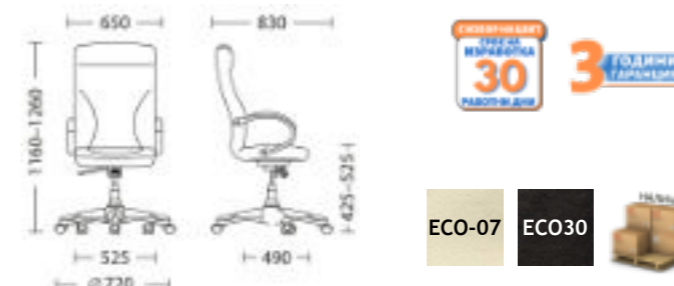

Riga Steel

- Метална хромирана основа
- Люлеещ TILT механизъм
- Еко кожа ECO (стр.225)
- Фиксирани подлакътници
- Допустимо тегло на натоварване до 150 kg

Riga Steel Chrome	157.⁵⁰ / 189.⁰⁰ €