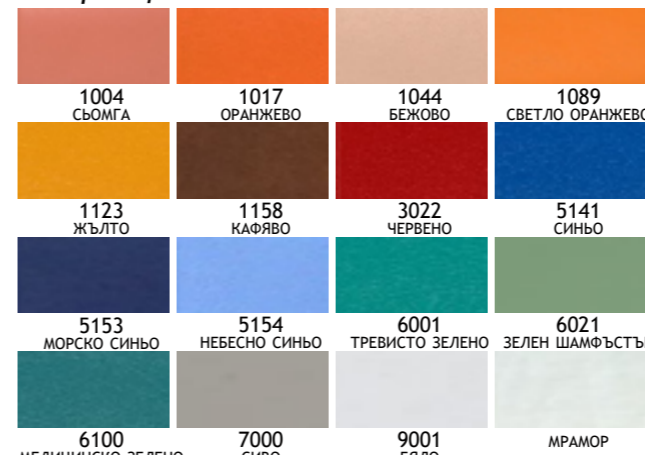

Параван
149¹⁷ / 179⁰⁰ €