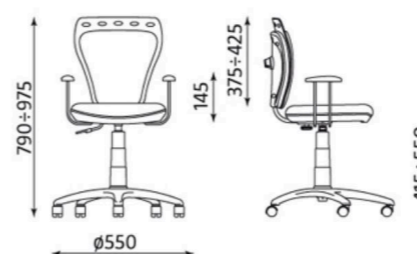

Ministyle

- СРТ механизъм
- Регулиране на наклона и височината на облегалката
- Регулиране на дълбочината на седалката
- Облегалка - дамска, принт по Ваш избор
- Седалка - дамска
- Фиксирани подлакътници
- Полиамидна основа в светло сив цвят
- Допустимо тегло на натоварване до 120 kg

Ministyle	75.⁰⁰ / 90.⁰⁰ €