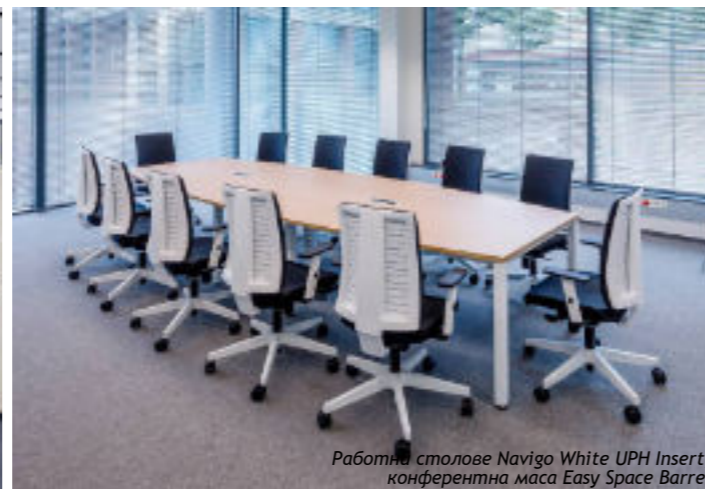

Работни столове Navigo White Mesh Window; ел. регулируеми бюра Play&Work

Облегалка Window

Работни столове Navigo White UPH Insert; конферентна маса Easy Space Barrel

Облегалка Insert

Облегалка Basic

- Опора за глава - HRUA - само при модел HB; регулиране на височината, ротация; тапицирана в същия цвят и дамска като седалката и облегалката (стр.217).
- Синхронен FST механизъм - заключване в 5 позиции, регулиране на съпротивлението при накланяне чрез бутон и регулиране на дълбочината на седалката до 50 mm.
- Облегалка - инжектирана пяна, регулиране на височина и заключване в 13 позиции, 3 варианта на облегалка - висока HB, средна MB и ниска LB. Дамска от I ценова група (стр.217).
- Седалка - инжектирана пяна, дамска от I ценова група (стр.217).
- Лумбална упора - ръчна LSD2 с регулиране на дълбочината до 20 mm.
- 2D регулиреми подлакътници - с полиуретанови падове; регулируеми на височина.
- Основа - полиамидна в черен цвят или полиран алуминий.
- Допустимо тегло на натоварване до 120 kg