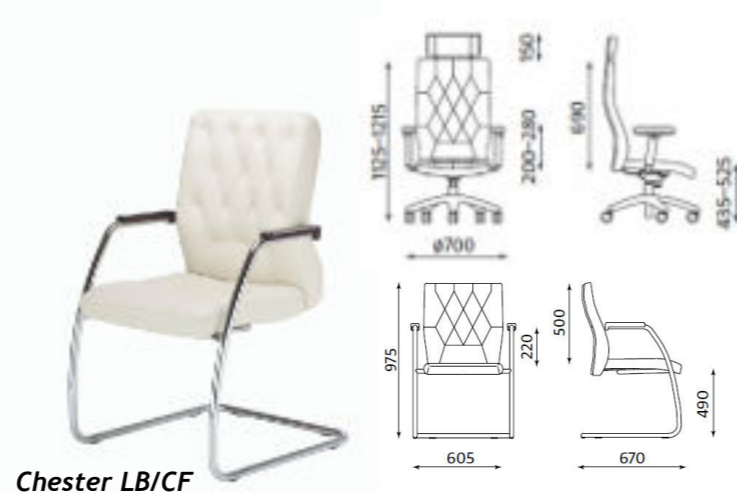

Rino
стр. 78

Booster
стр. 78

Chester HRU

Chester CF/LB

- Метална основа от полиран алуминий
- Синхронен ES механизъм
- Естествена кожа LE/SD (стр.223) или еко кожа Valencia (стр.219) или skai Parotega (стр.222)
- 2D регулируеми подлакътници
- Версия с (HRU) и без тапицирана опора за глава
- Допустимо тегло на натоварване до 150 kg