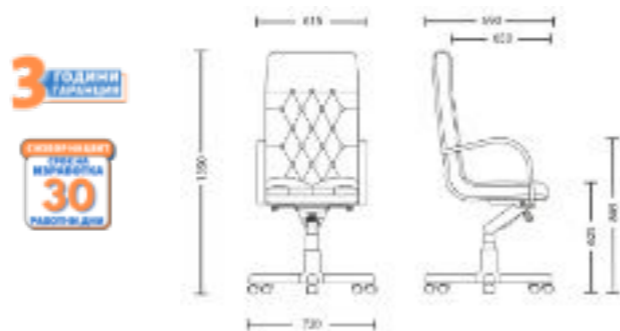

Fidel Lux Extra	399.¹⁷ / 479.⁰⁰ €