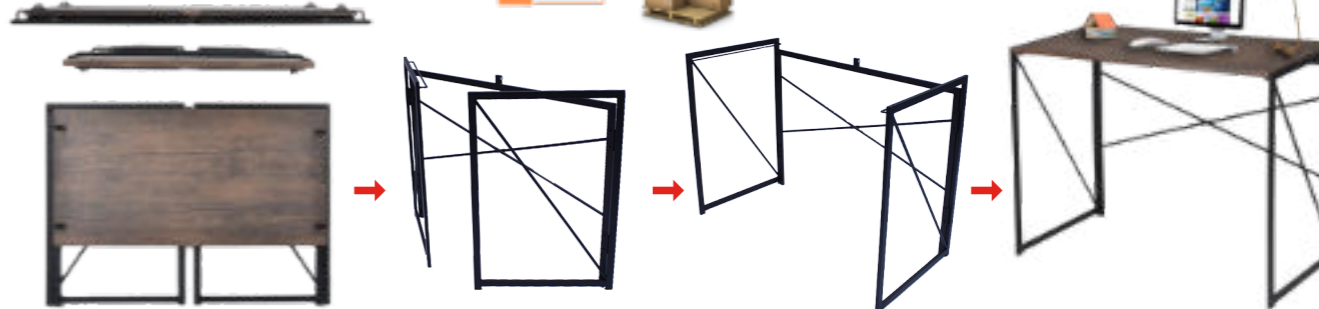

Сгъваемо бюро МОТО

Практично и компактно бюро със сгъваема конструкция - идеално решение за гъвкаво използване в дома или офиса.
Размери: 1000/500/750 mm
Основа: Метална сгъваема конструкция, прахово боядисана в черен цвят.
Плот: MDF в тъмно кафява текстура
Компактният дизайн позволява лесно прибиране и съхранение, когато не се използва.

49,17 / 59,00 €