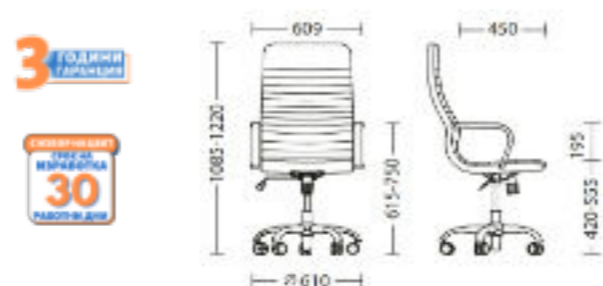

- Метална хромирана основа
- Anyfix механизъм
- Еко кожа ECO (стр.225)
- Фиксирани подлакътници
- Допустимо тегло на натоварване до 130 kg

Liberty	182.⁵⁰ / 219.⁰⁰ €