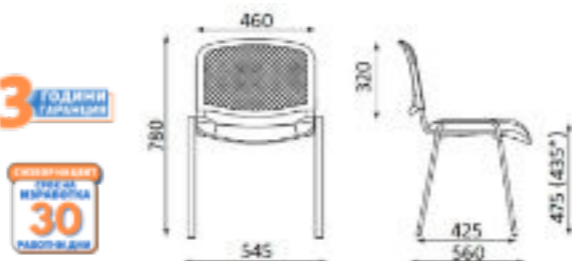

Iso Ergo Mesh Black	49. ¹⁷ / 59. ⁰⁰ €
Iso Ergo Mesh Chrome	57. ⁵⁰ / 69. ⁰⁰ €

Iso Bianco

- Облегалка и седалка - инжектирана пена, дамаска от I Ценова Група (стр.217)
- Хромирана основа
- Бели пластмасови части
- Стифиране до 15 броя в колона
- Допустимо тегло на натоварване до 130 kg