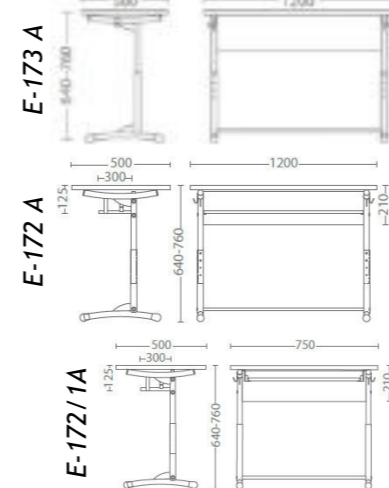

Регулируеми ученически маси E-173 и E-172, и стол E-273

Основа:
Метална - сив или черен цвят
Регулируема в 3 височини:
640/700/760 mm
Плот:
ПДЧ с дебелина 25 mm,
цвят бук, кант 2 mm
Рафт под плота:
E-172 A, E-172/1A
Кукички за закачане:
2 кукички - E-172 A
1 кукичка - E-172/1A, E-173 A

E-173 A
88.³³ / 106.⁰⁰ €