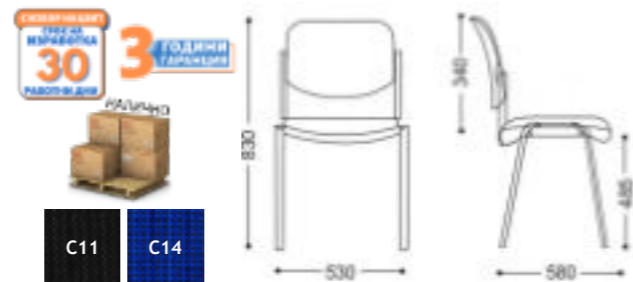

- Облегалка и седалка - многослойна дървесина, инжектирана пяна, тапицерия - дамаска С-U (стр.217)
- Стифиране до 6 броя в колона
- Основа - прахово боядисана в цвят - RAL 9005
- Допустимо тегло на натоварване до 120 kg

Era Black	29^{.17} / 35^{.00} €