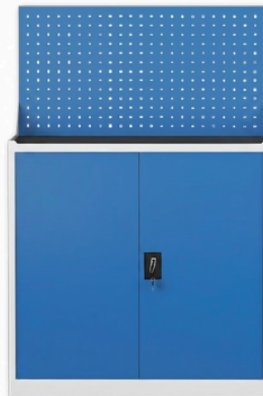

- 100 x 102 x 55 см.
- 2 рафта + работен плот
- Перфорирани панели за допълнително окачване
- Вграден механизъм за заключване

Цвят:
RAL 5012

219.90€

без ААС

Метален шкаф HB CORE BOX 01

- 100 x 102 x 55 см.
- 2 рафта + работен плот
- Перфорирани гърб за допълнително окачване
- Вграден механизъм за заключване

Цвят:
RAL 5012

239.90€

без ААС

Метален шкаф HB IRON BOX 02

- 100 x 102 x 55 см.
- 1 шкаф и 2 чекмеджета
- Перфорирани панели за допълнително окачване
- Вграден механизъм за заключване

Цвят:
RAL 5012

269.90€

без ААС

Метален шкаф HB CORE BOX 02

- 100 x 102 x 55 см.
- 1 шкаф и 2 чекмеджета
- Перфорирани гърб за допълнително окачване
- Вграден механизъм за заключване

Цвят:
RAL 5012

269.90€

без ААС

Метален шкаф HB IRON BOX 03