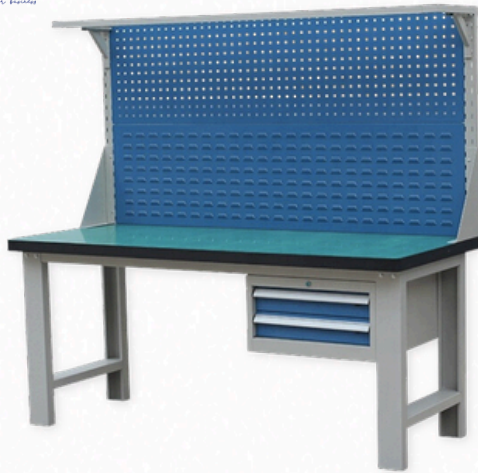

299.90€ без ДАД

Работна маса HB Forge Pro S5

- 80 x 150 x 75 см.
- 1 шкаф, 4 чекмеджета
- Максимално натоварване: до 1000 кг.
- Вграден механизъм за заключване; Регулируеми крачета
- Цвят: RAL 5012, RAL 7035

339.90€ без ДАД

КАЧЕСТВО

Здрави и устойчиви на натоварване

ОРГАНИЗАЦИЯ

Оптимизирайте работното си пространство

СИГУРНОСТ

Вграден механизъм за заключване

Работна маса за инструменти HB Forge Master S