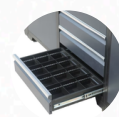

1299.90€

без ДДС